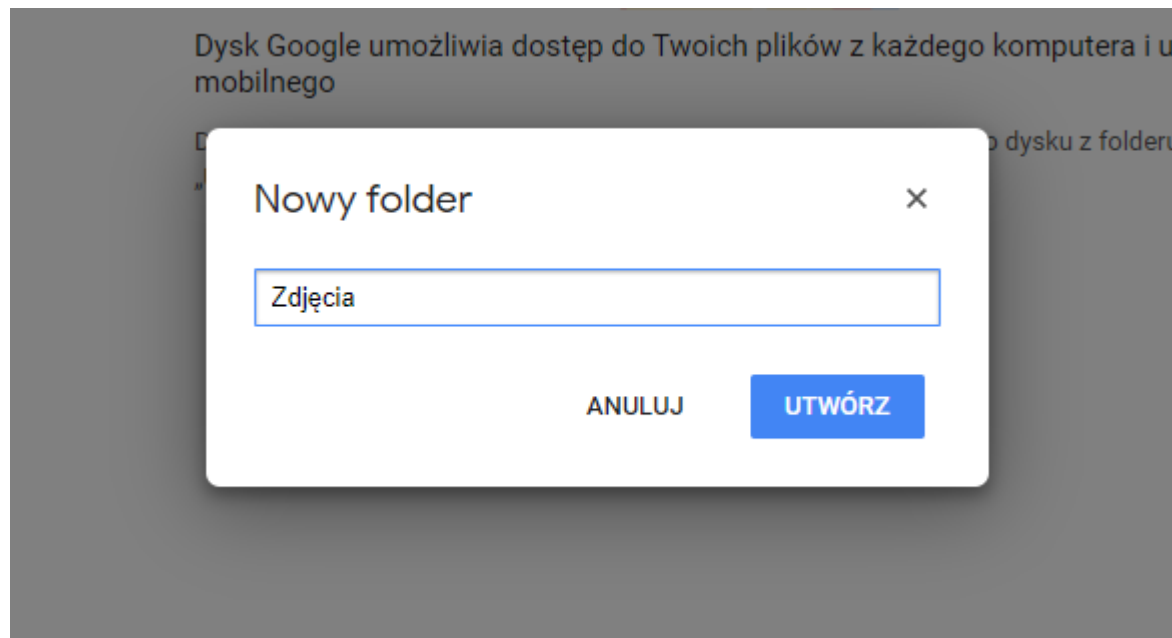

Arkusze Google >

Prezentacje Google >

Więcej >

Google umożliwia dostęp do Twoich plików z każdego komputera i urządzenia
go

i przez kliknięcie przycisku „Nowy” lub dodaj pliki do Mojego dysku z folderu
zione dla mnie”

ABC Komputera Daniel Darul

ABC Komputera Daniel Darul

ABC Komputera Daniel Darul

ABC Komputera Daniel Darul

The screenshot displays a Windows File Explorer window titled 'Otwieranie' (Opening) showing the contents of a folder named 'Zdjęcia' (Pictures) located on the 'Pulpit' (Desktop). The folder contains a list of files and subfolders. The file '20190717_185131.jpg' is selected and highlighted with a red box. The file's details are shown at the bottom of the window: 'Nazwa pliku: 20190717_185131.jpg', 'Wszystkie pliki (*.*)', 'Otwórz', and 'Anuluj'.